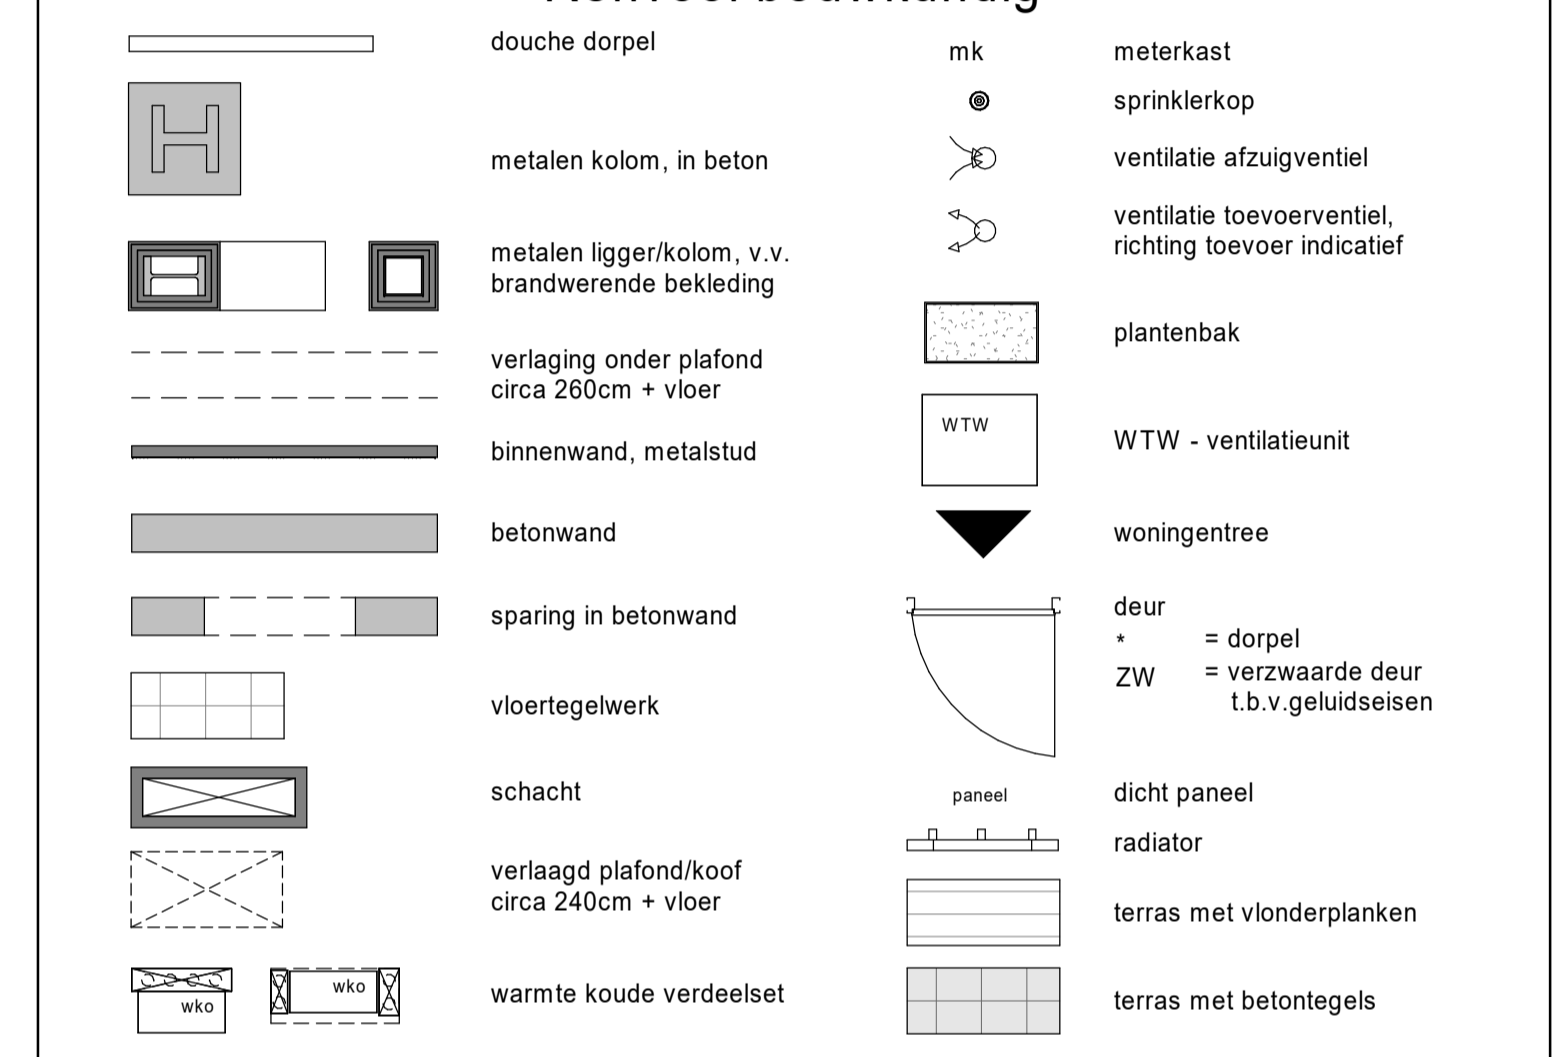

Renvooi bouwkundig