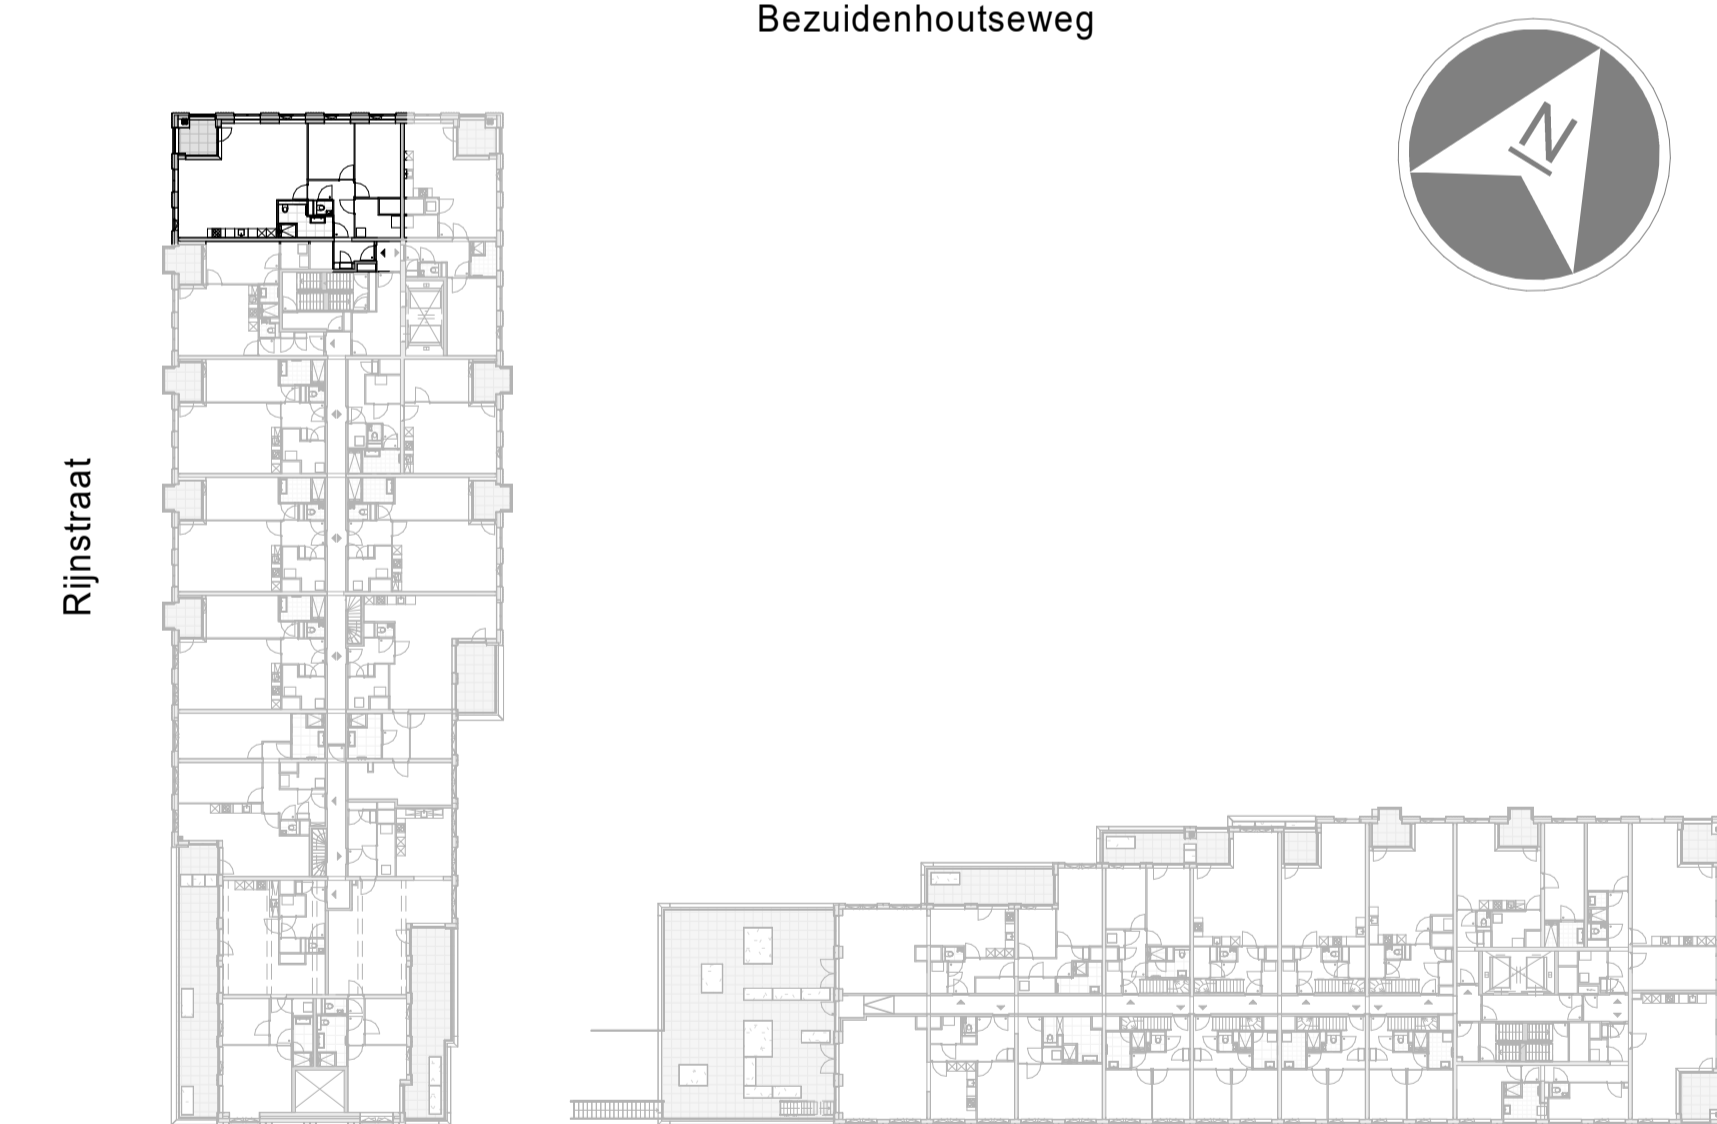

Bezuidenhoutseweg