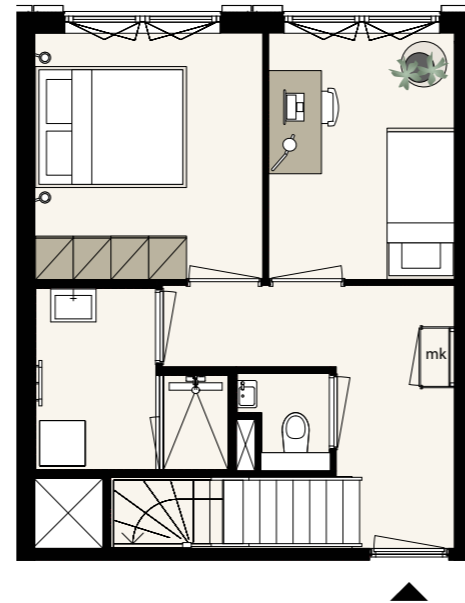

KJ

DEN HAAG

BOUWNUMMER
07.S.18

VALLEI
7/8^E VERDIEPING
TYPE E-E.07
3 KAMERS
68 m² (GBO)

⚙️ | BUITENRUIMTE NW

schaal 1:100 op A3-formaat

7^E VERDIEPING

8^E VERDIEPING

Aan deze sfeerplattegrond kunnen geen rechten worden ontleend. In de technische tekening staat de exacte uitvoering van de keuken, de badkamer en het toilet.