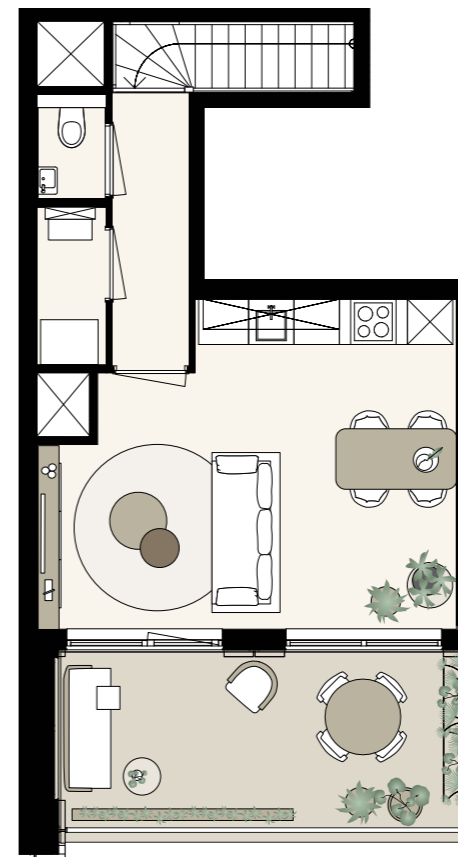

KJ

DEN HAAG

BOUWNUMMER
07.S.18

VALLEI
7/8^E VERDIEPING
TYPE E-E.07
3 KAMERS
68 m² (GBO)

⚙️ | BUITENRUIMTE NW

schaal 1:100 op A3-formaat

7^E VERDIEPING

8^E VERDIEPING

Aan deze sfeerplattegrond kunnen geen rechten worden ontleend. In de technische tekening staat de exacte uitvoering van de keuken, de badkamer en het toilet.