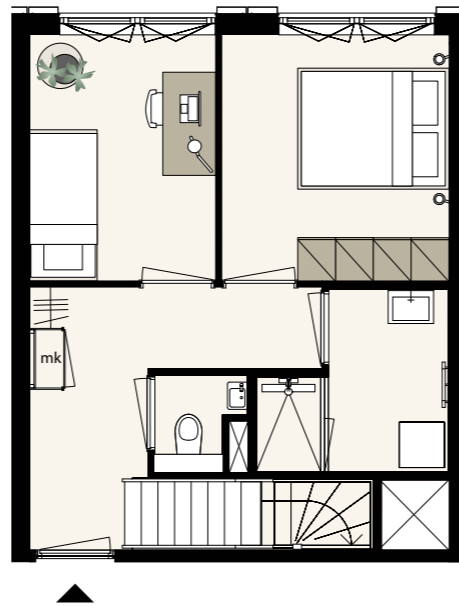

# KJ

DEN HAAG

BOUWNUMMER  
07.S.17

VALLEI  
7/8<sup>E</sup> VERDIEPING  
TYPE E-E.07  
3 KAMERS  
68 m<sup>2</sup> (GBO)

⚙️ I BUITENRUIMTE W

schaal 1:100 op A3-formaat

7<sup>E</sup> VERDIEPING

8<sup>E</sup> VERDIEPING

Aan deze sfeerplattegrond kunnen geen rechten worden ontleend. In de technische tekening staat de exacte uitvoering van de keuken, de badkamer en het toilet.