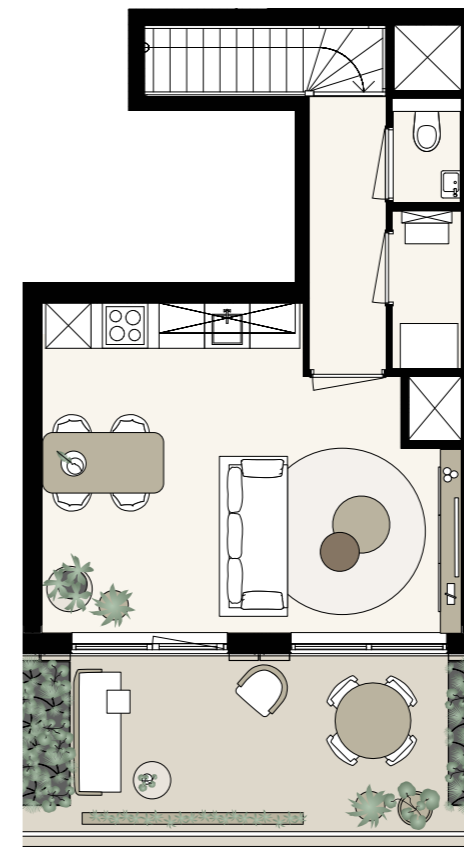

# KJ

DEN HAAG

BOUWNUMMER  
07.S.17

VALLEI  
7/8<sup>E</sup> VERDIEPING  
TYPE E-E.07  
3 KAMERS  
68 m<sup>2</sup> (GBO)

⚙️ I BUITENRUIMTE W

schaal 1:100 op A3-formaat

7<sup>E</sup> VERDIEPING

8<sup>E</sup> VERDIEPING

Aan deze sfeerplattegrond kunnen geen rechten worden ontleend. In de technische tekening staat de exacte uitvoering van de keuken, de badkamer en het toilet.