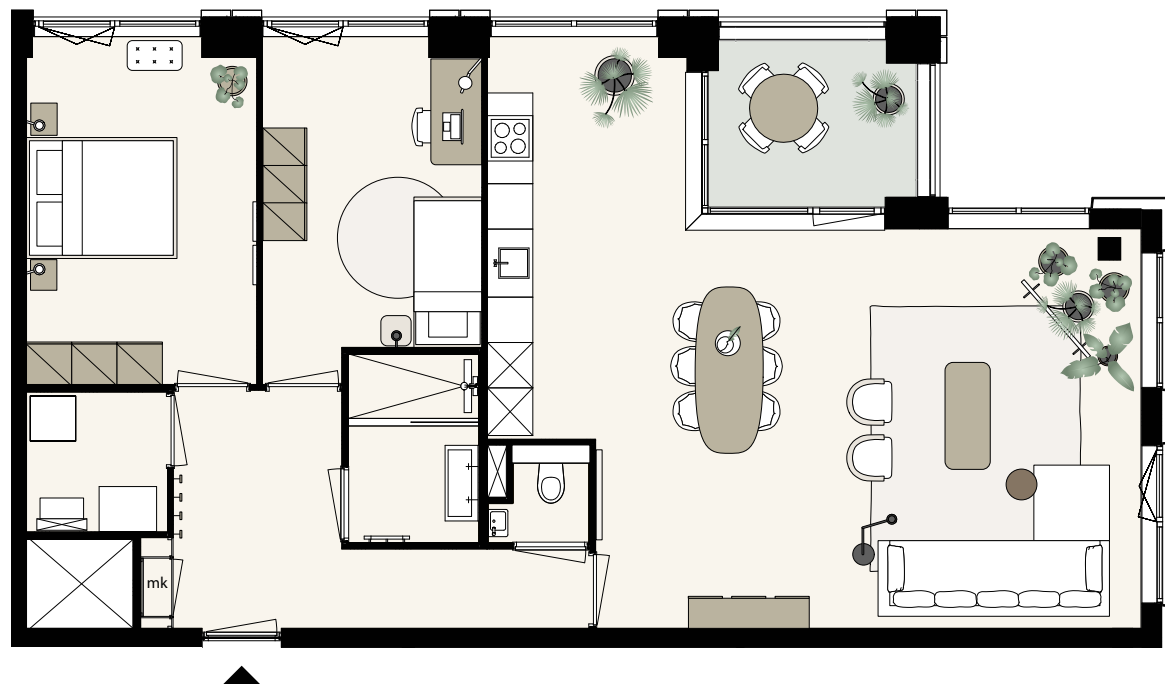

KJ

DEN HAAG

BOUWNUMMER
26.P.03

TOREN WEST
26^E VERDIEPING
TYPE W-G.09
3 KAMERS
100 m² (GBO)

☀ I BUITENRUIMTE Z

schaal 1:100 op A4-formaat

Aan deze sfeerplattegrond kunnen geen rechten worden ontleend. In de technische tekening staat de exacte uitvoering van de keuken, de badkamer en het toilet.