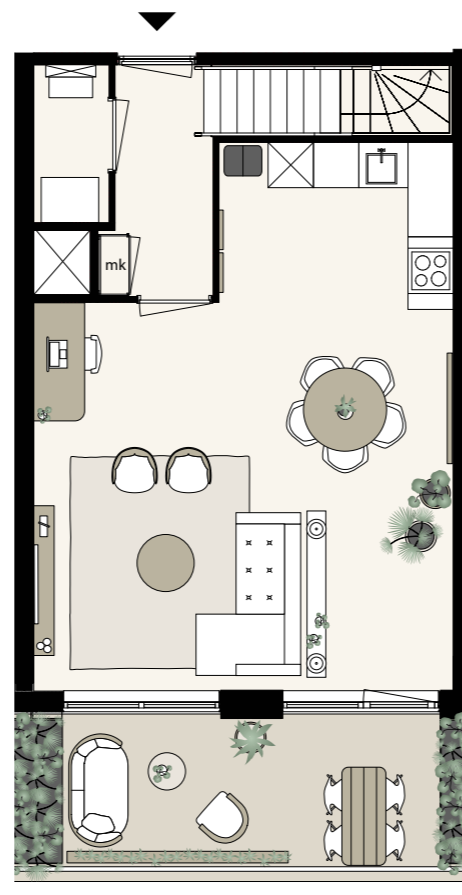

KJ

DEN HAAG

BOUWNUMMER
07.S.09

VALLEI
7/8^E VERDIEPING
TYPE E-E.I3
3 KAMERS
84 m² (GBO)

⚙️ | BUITENRUIMTE NW

schaal 1:100 op A3-formaat

8^E VERDIEPING

7^E VERDIEPING

Aan deze sfeerplattegrond kunnen geen rechten worden ontleend. In de technische tekening staat de exacte uitvoering van de keuken, de badkamer en het toilet.