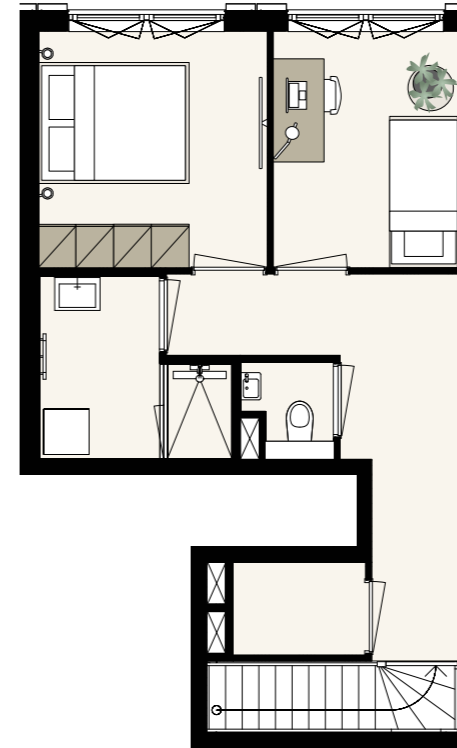

KJ

DEN HAAG

BOUWNUMMER
07.S.09

VALLEI
7/8^E VERDIEPING
TYPE E-E.I3
3 KAMERS
84 m² (GBO)

⚙️ | BUITENRUIMTE NW

schaal 1:100 op A3-formaat

8^E VERDIEPING

7^E VERDIEPING

Aan deze sfeerplattegrond kunnen geen rechten worden ontleend. In de technische tekening staat de exacte uitvoering van de keuken, de badkamer en het toilet.