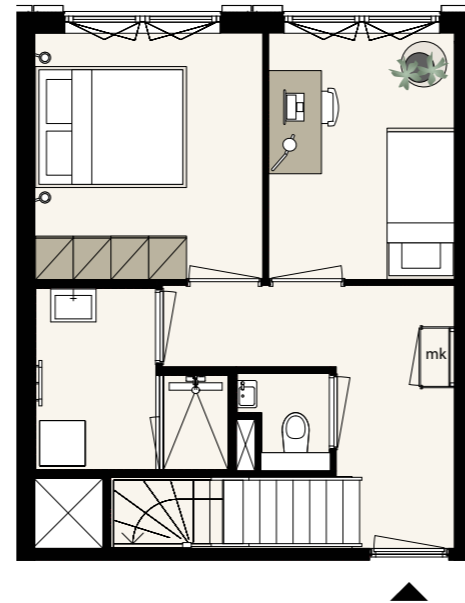

KJ

DEN HAAG

BOUWNUMMER
07.S.20

VALLEI
—
7/8^E VERDIEPING
—
TYPE E-E.II
—
3 KAMERS
—
82 m² (GBO)

⚙️ | BUITENRUIMTE W

schaal 1:100 op A3-formaat

7^E VERDIEPING

8^E VERDIEPING

Aan deze sfeerplattegrond kunnen geen rechten worden ontleend. In de technische tekening staat de exacte uitvoering van de keuken, de badkamer en het toilet.