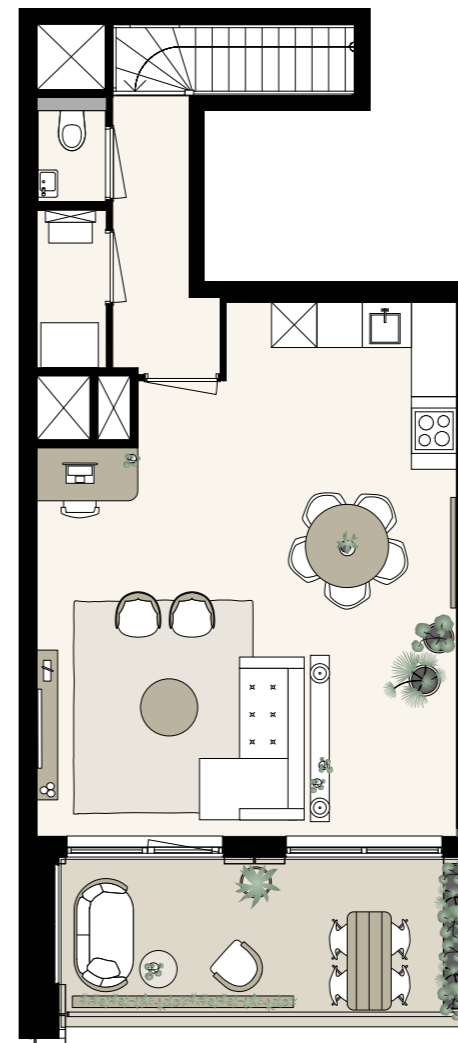

KJ

DEN HAAG

BOUWNUMMER
07.S.20

VALLEI
—
7/8^E VERDIEPING
—
TYPE E-E.II
—
3 KAMERS
—
82 m² (GBO)

⚙️ | BUITENRUIMTE W

schaal 1:100 op A3-formaat

7^E VERDIEPING

8^E VERDIEPING

Aan deze sfeerplattegrond kunnen geen rechten worden ontleend. In de technische tekening staat de exacte uitvoering van de keuken, de badkamer en het toilet.