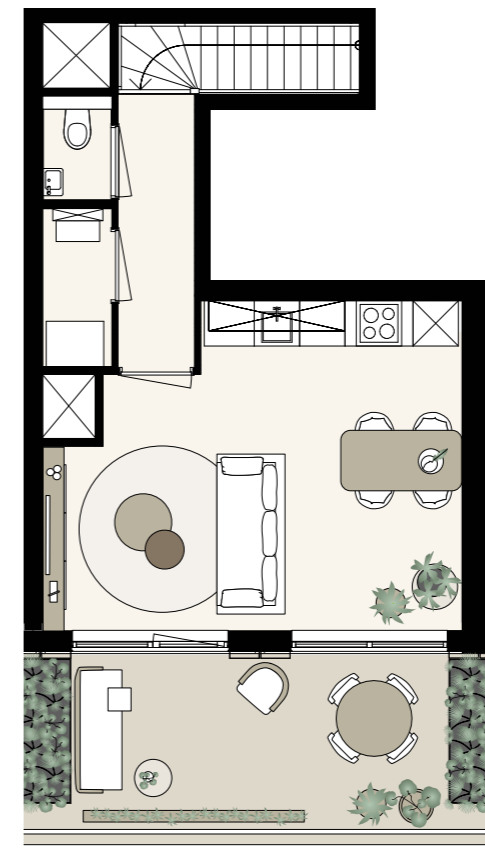

KJ

DEN HAAG

BOUWNUMMER
07.S.16

VALLEI
7/8^E VERDIEPING
TYPE E-E.07
3 KAMERS
68 m² (GBO)

⚙️ | BUITENRUIMTE NW

schaal 1:100 op A3-formaat

7^E VERDIEPING

8^E VERDIEPING

Aan deze sfeerplattegrond kunnen geen rechten worden ontleend. In de technische tekening staat de exacte uitvoering van de keuken, de badkamer en het toilet.