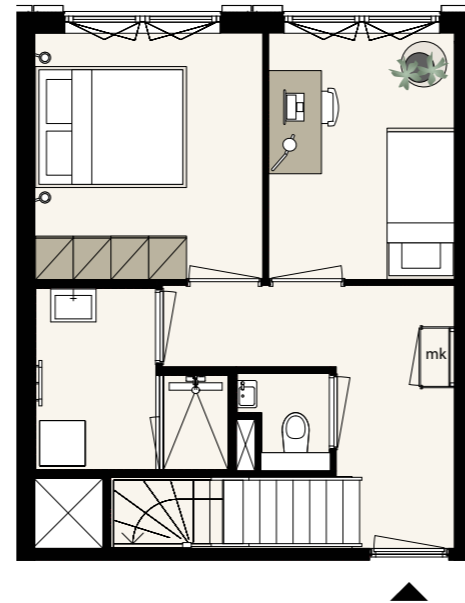

KJ

DEN HAAG

BOUWNUMMER
07.S.16

VALLEI
7/8^E VERDIEPING
TYPE E-E.07
3 KAMERS
68 m² (GBO)

⚙️ | BUITENRUIMTE NW

schaal 1:100 op A3-formaat

7^E VERDIEPING

8^E VERDIEPING

Aan deze sfeerplattegrond kunnen geen rechten worden ontleend. In de technische tekening staat de exacte uitvoering van de keuken, de badkamer en het toilet.