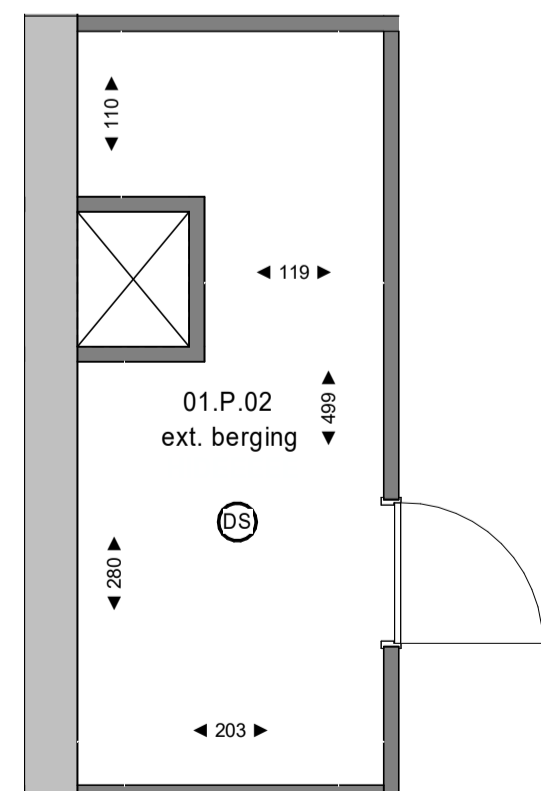

plattegrond berging
1 : 50
2e verdieping