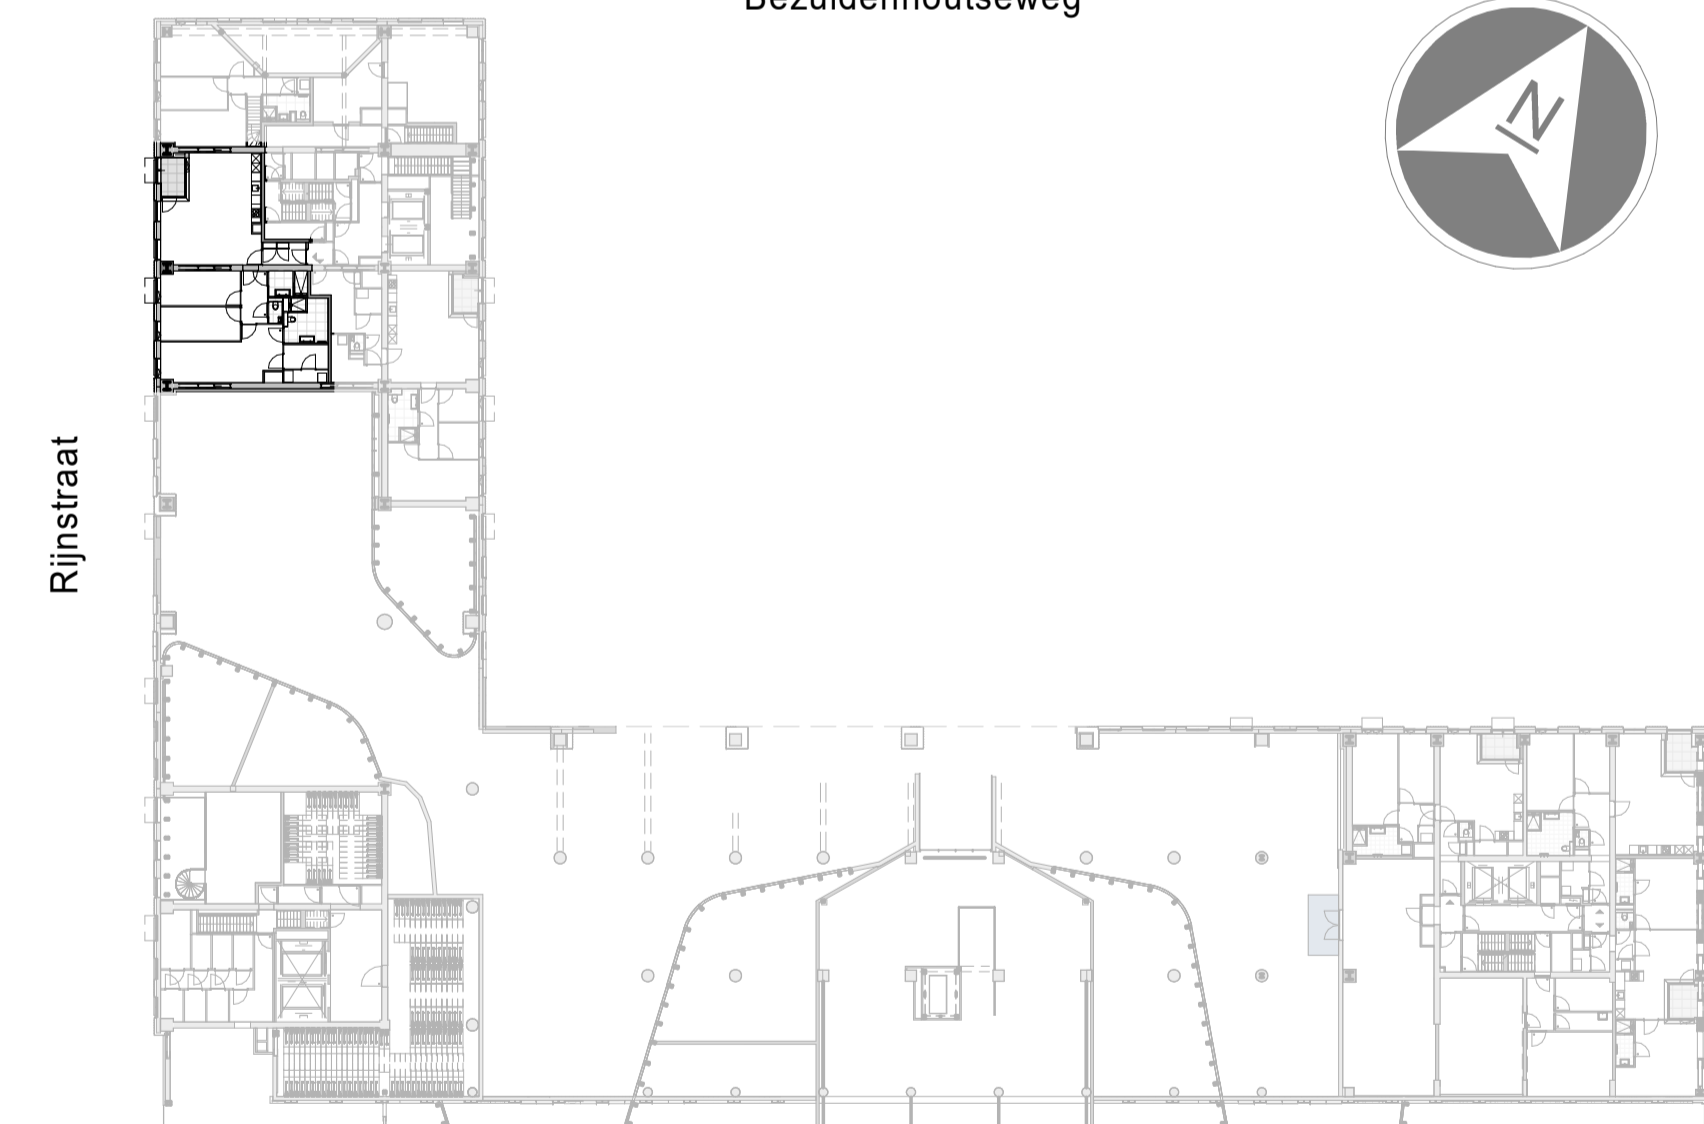

Bezuidenhoutseweg

bouwnummer 01.P.02	Koningin Julianaplein huisnummer: 9-001	woningtype W-A.01	verdieping 1

Project	KJ Den Haag	Schaal	1:50
Opdrachtgever	JP van Eesteren	Formaat	A1
Projectarchitect	POWERHOUSE COMPANY	Datum	23-05-2024
		Bladnummer	B9-9-001