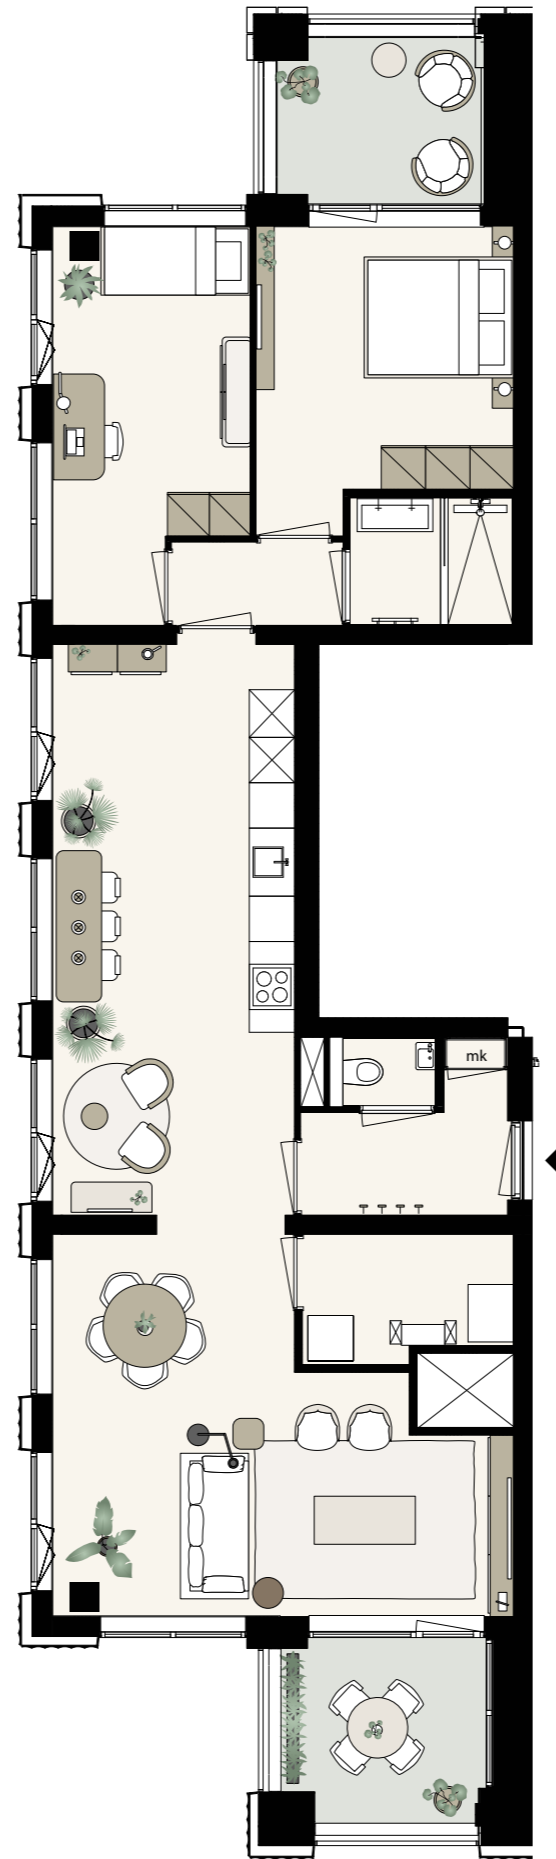

KJ

DEN HAAG

BOUWNUMMER
21.P.04

TOREN WEST
—
21^E VERDIEPING
—
TYPE W-D.04
—
3 KAMERS
—
93 m² (GBO)

⚙ 2 BUITENRUIMTEN N+O

schaal 1:100 op A3-formaat

Aan deze sfeerplattegrond kunnen geen rechten worden ontleend. In de technische tekening staat de exacte uitvoering van de keuken, de badkamer en het toilet.