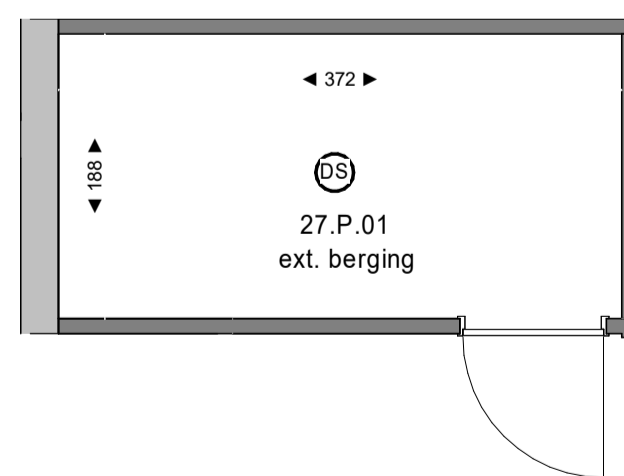

plattegrond berging
1 : 50
4e verdieping