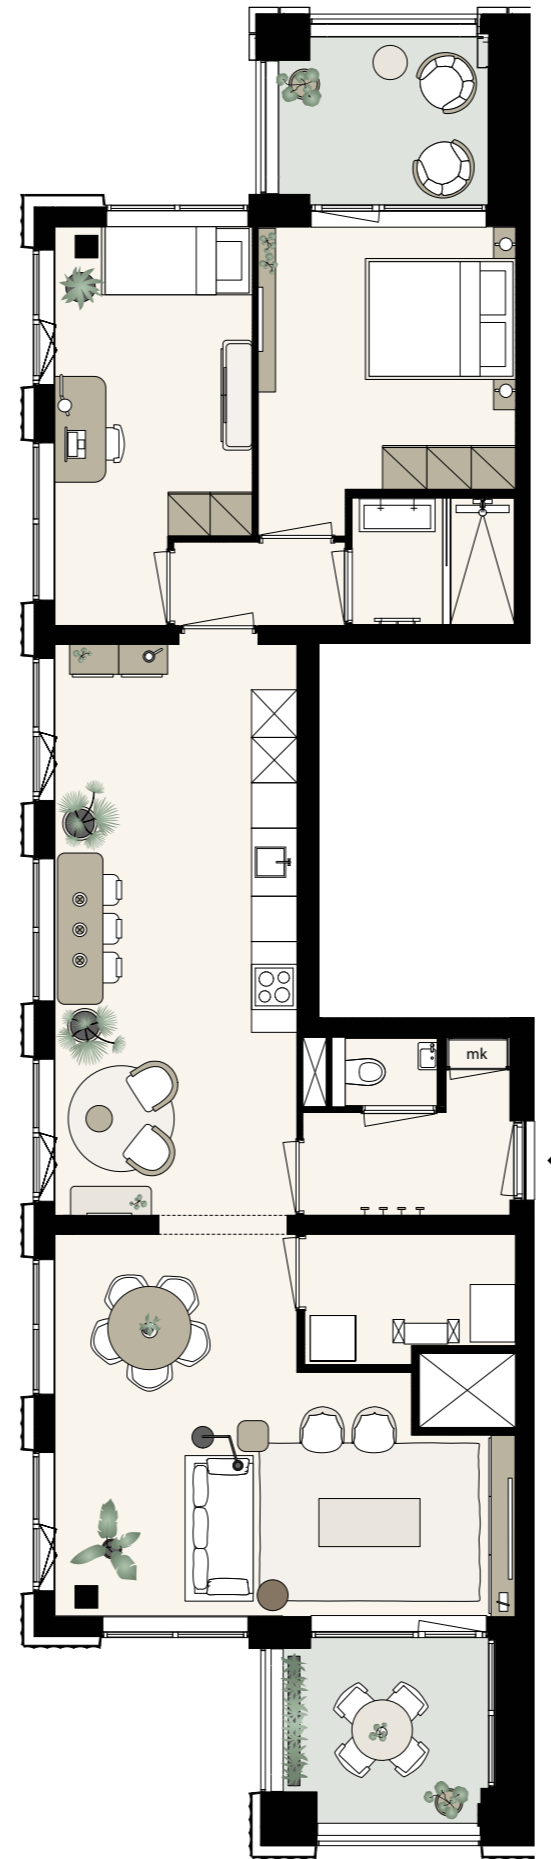

KJ

DEN HAAG

BOUWNUMMER
26.P.04

TOREN WEST
26^E VERDIEPING
TYPE W-D.04
3 KAMERS
93 m² (GBO)

☀ 2 BUITENRUIMTEN N+O

schaal 1:100 op A3-formaat

Aan deze sfeerplattegrond kunnen geen rechten worden ontleend. In de technische tekening staat de exacte uitvoering van de keuken, de badkamer en het toilet.